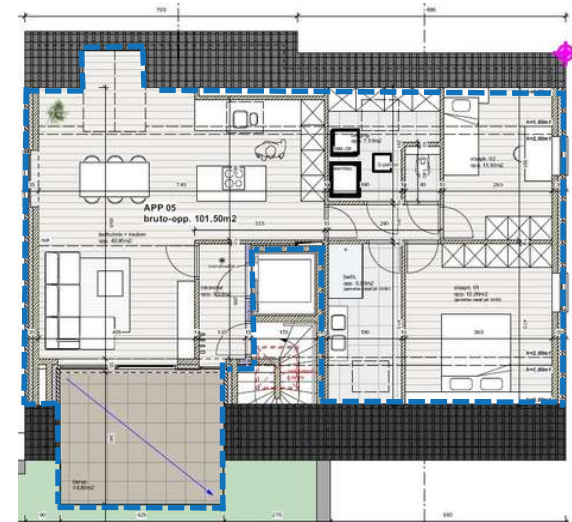

# Residentie merlot

Hoek Kludweg en Genkerbaan, Zonhoven

APP: 1.05

KAMERS: 1  
BADKAMERS: 1

OPP (M<sup>2</sup>): 101,50m<sup>2</sup>  
BRUTO

TERRAS: 14,80m<sup>2</sup>

Afmetingen & inrichtingen zijn louter illustratief en niet bindend